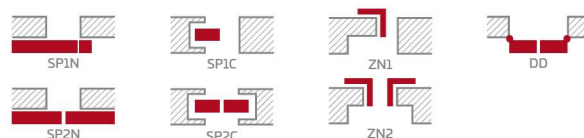

DOSTĘPNE ROZWIĄZANIA (str. 119-130)

DOSTĘPNE SZEROKOŚCI SKRZYDEŁ

60 70 80 90 100

DOPLATY

podcięcie wentylacyjne	20,00 zł* / 24,60 zł**
tuleje tworzywowe drewnopodobne (4 szt.)	15,00 zł* / 18,45 zł**
tuleje metalowe okrągłe i kwadratowe (4 szt.); wykończenie: nikiel szczotkowany, patyna, białe i czarne	80,00 zł* / 98,40 zł**
kratka wentylacyjna (tylko dla skrzydeł o szerokościach: 80, 90, 100)	20,00 zł* / 24,60 zł**
skrzydło przylgowe i bezprzylgowe „100”	40,00 zł* / 49,20 zł**
szkło klejone VSG 221 szyba mleczna bezpieczna, obustronnie gładka cena za 1 sztukę szyby	35,00 zł* / 43,05 zł**
osłonki metalowe na zawiasy w skrzydle przylgowym (kolor: nikiel szczotkowany, patyna, chrom połysk, mosiądz połysk, biały i czarny); cena za komplet na 1 zawias	9,00 zł* / 11,07 zł**
uszczelka opadająca	90,00 zł* / 110,70 zł**

* CENA NETTO, ** CENA BRUTTO, */** Cena dotyczy skrzydła i nie obejmuje klamki oraz ościeżnicy

¹⁾ okleina biała gładka imitująca powierzchnię malowaną

²⁾ dostępny od 01.04.2019